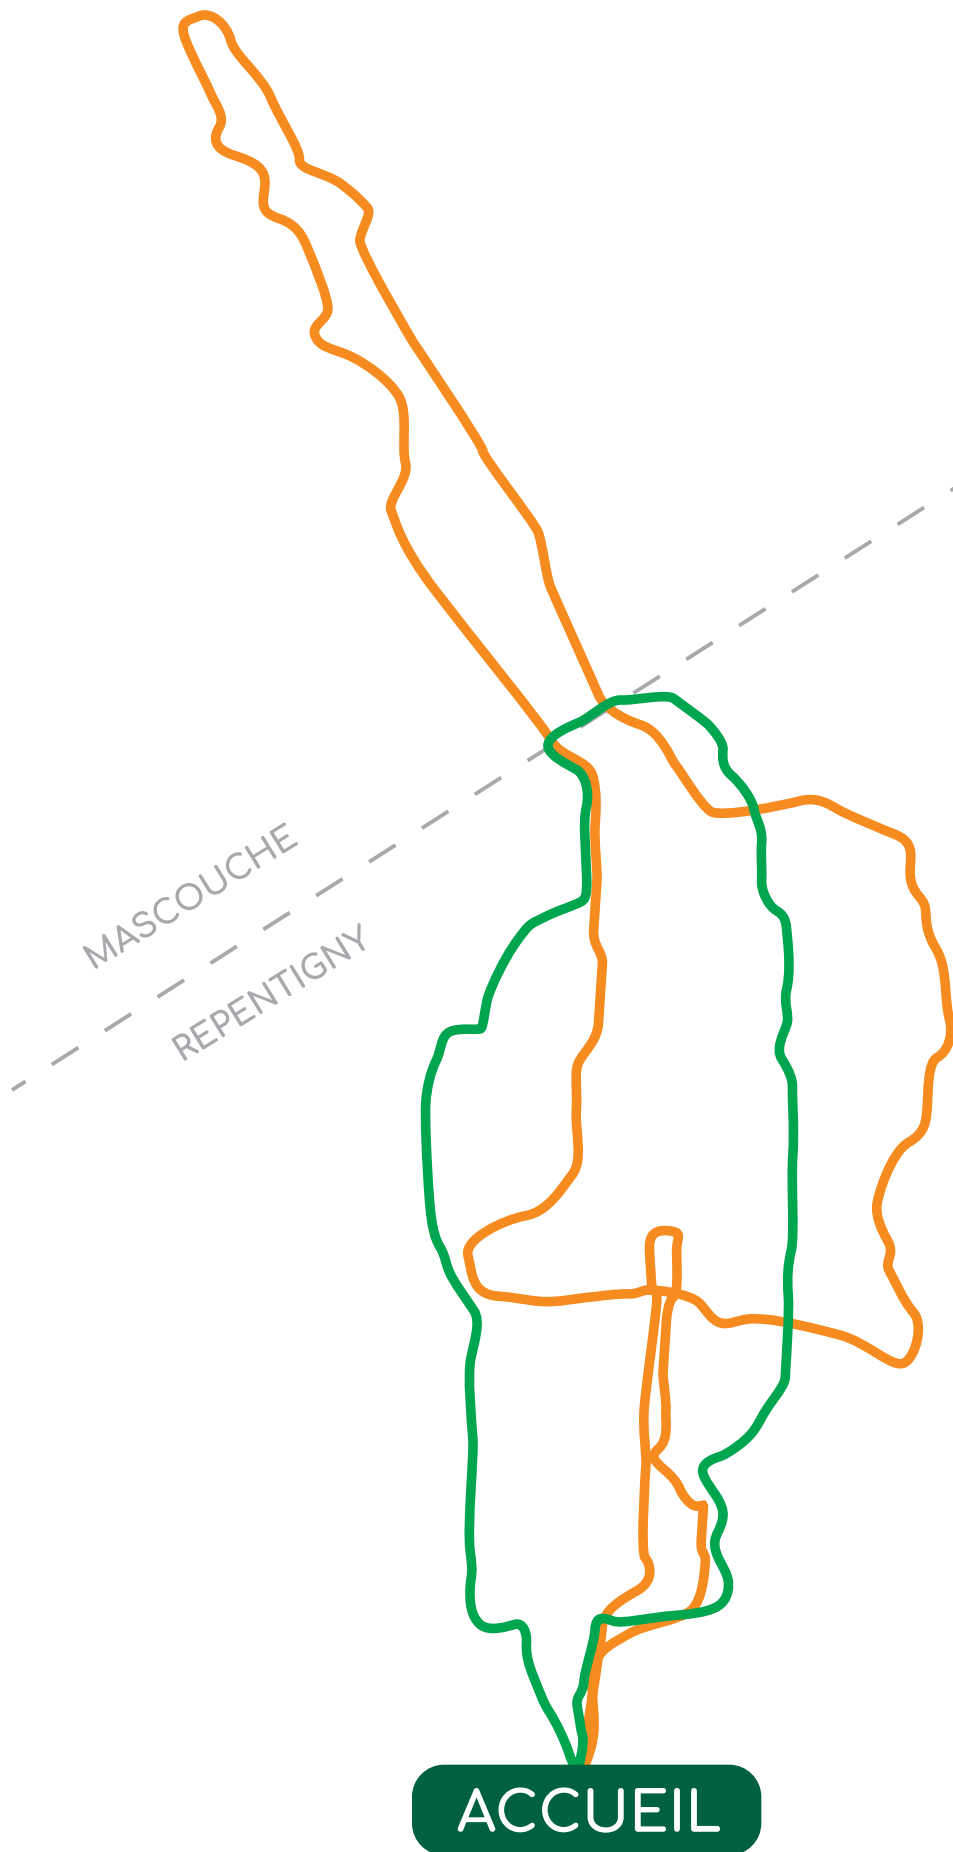

# LES SENTIERS DE LA PRESQU'ÎLE

RANDONNÉE

AUTOMNE

SENTIERS

**C** = 3,2 km

**D** = 6,2 km