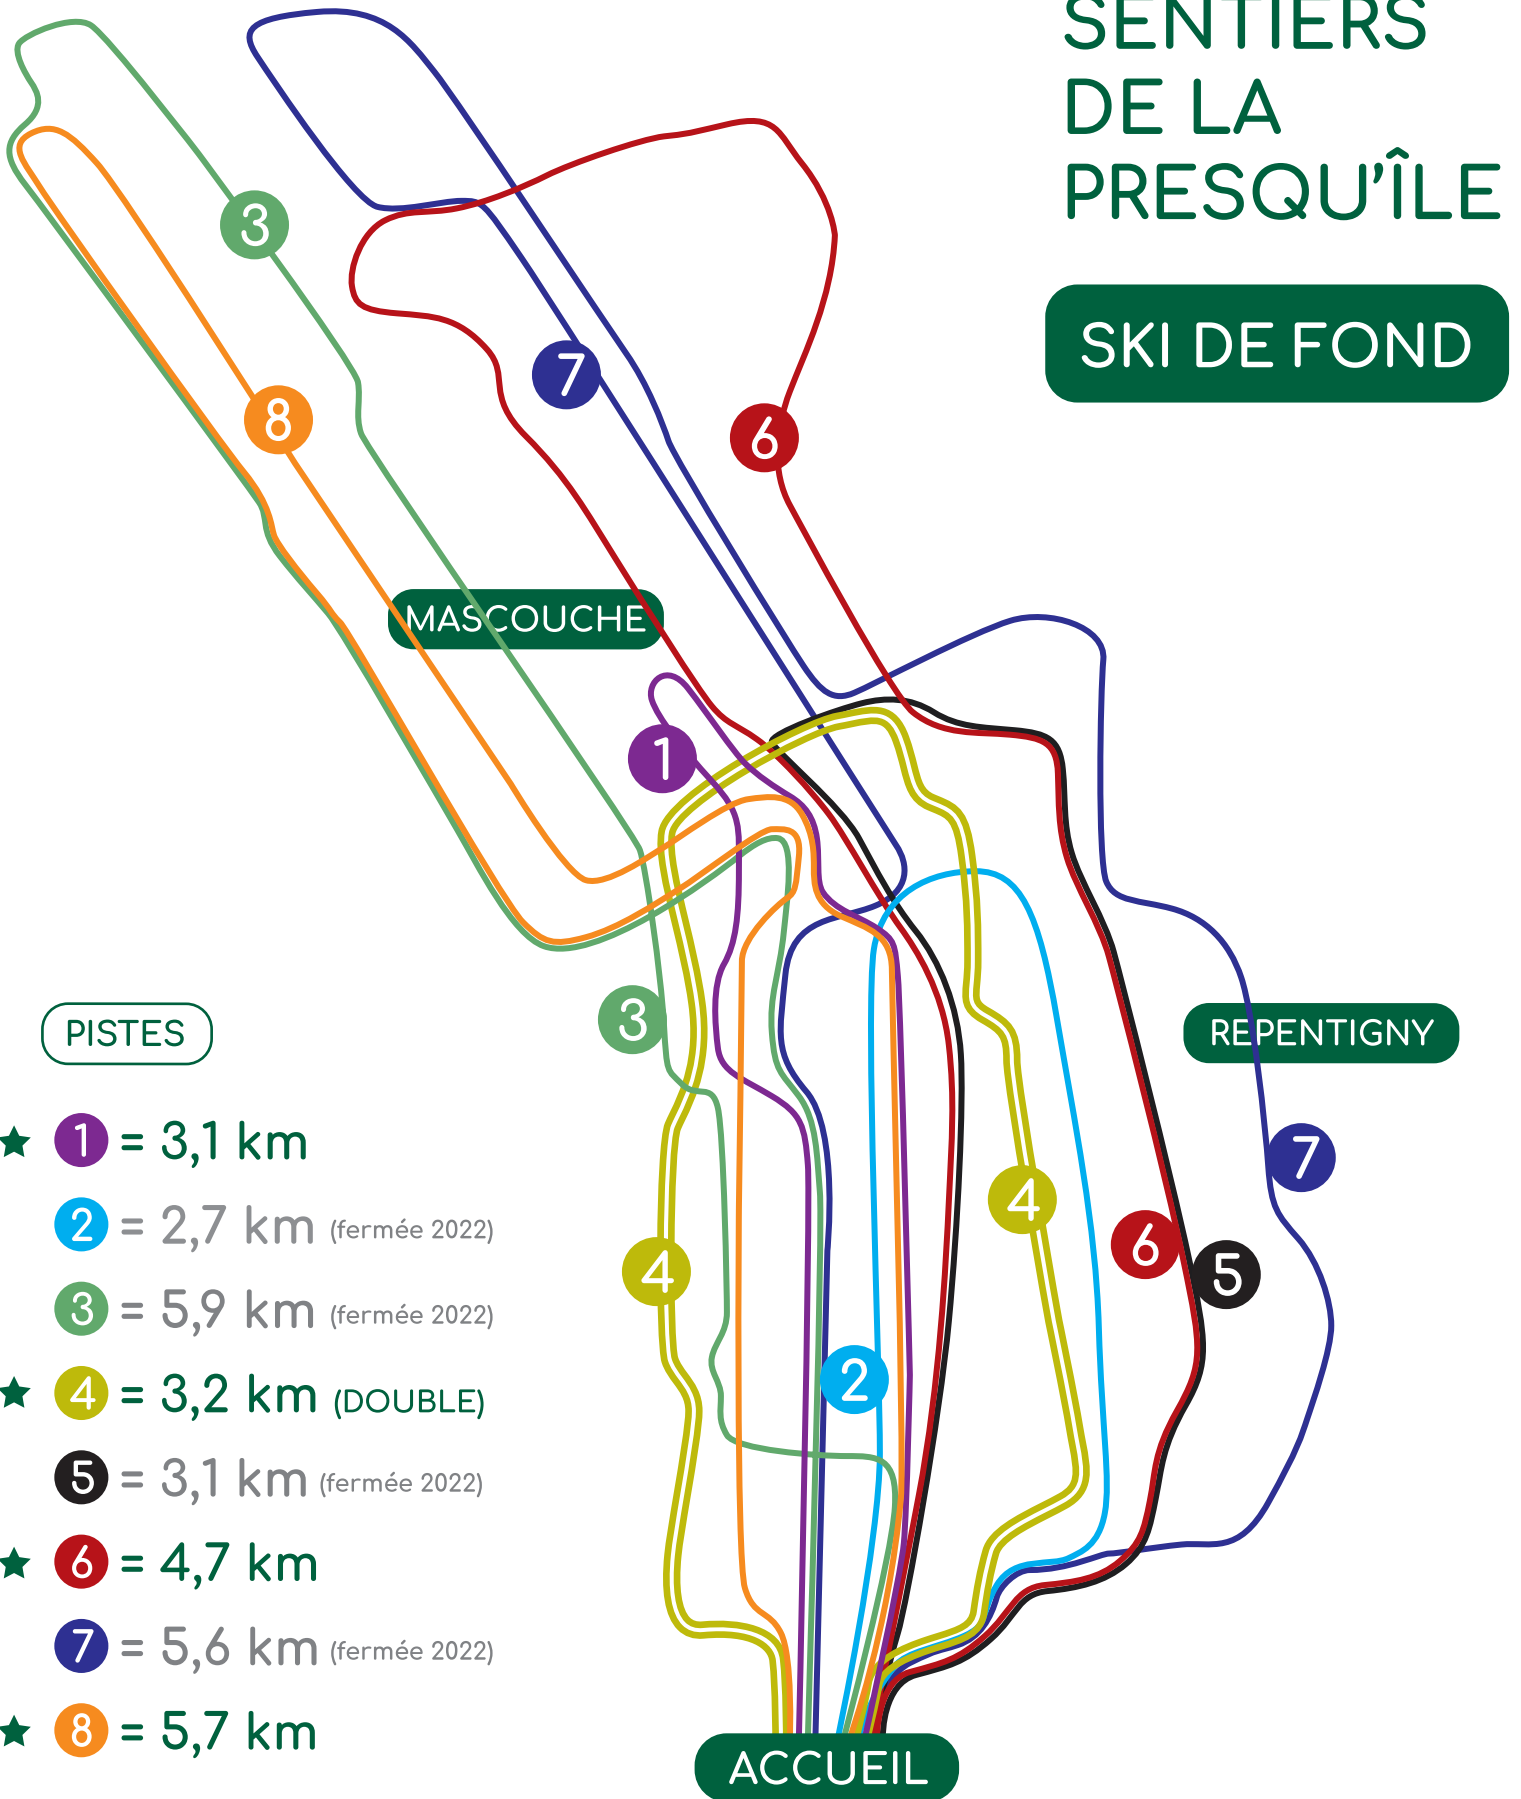

LES SENTIERS DE LA PRESQU'ÎLE

SKI DE FOND

PISTES

- ★ 1 = 3,1 km
- 2 = 2,7 km (fermée 2022)
- 3 = 5,9 km (fermée 2022)
- ★ 4 = 3,2 km (DOUBLE)
- 5 = 3,1 km (fermée 2022)
- ★ 6 = 4,7 km
- 7 = 5,6 km (fermée 2022)
- ★ 8 = 5,7 km

★ pistes de niveau facile